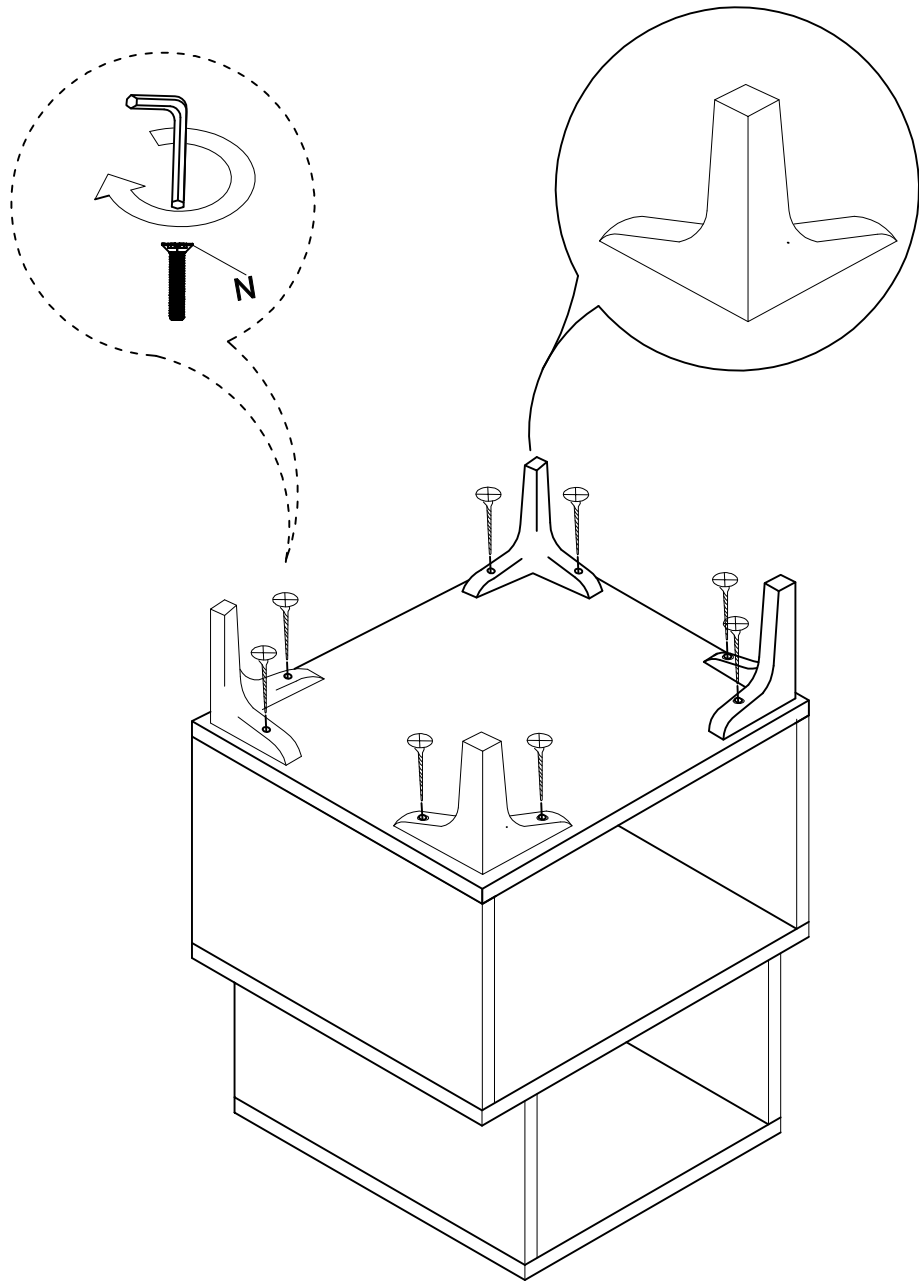

DEC20009/2 ALBERO

DECORMET

## MATERIALS

					
X 28	X 28	X 28	X 20	X 8	X 16
A	B	C	D	G	N
MINIFIX GIB	MINIFIX BODY	MIN.STOPPER	DOWEL	3,5 x 18 SCREW	METRIC SCREW
					
X 2	X 1	X 2	X 1	X 1	X 4
O	P	R	V	Z	BN
HANDLE SCREW	ALLEN KEY	HANDLE	278MM DRAWER	342MM DRAWER	170mm PVC LEG

## DEC20009.2 ALBERO

NO	NAME	PIECE	NO	İSİM	MİKTAR
1	BOTTOM PART	1 PCS	1	ALT TABLA	1 Adet
2 - 6	LEFT PART	2 PCS	2 - 6	SOL YAN	2 Adet
3 - 7	RIGHT PART	2 PCS	3 - 7	SAĞ YAN	2 Adet
4 - 8	TOP PART	2 PCS	4 - 8	ÜST TABLA	2 Adet
5 - 9	BACK PART	2 PCS	5 - 9	ARKALIK	2 Adet
10 - 11	DRAWER COVER	2 PCS	10 - 11	ÇEKMECE ÖNÜ	2 Adet
12 - 15	DRAWER SIDE PART	4 PCS	12 - 15	ÇEKMECE YANLARI	4 Adet
13 - 16	DRAWER BACK PART	2 PCS	13 - 16	ÇEK. ARKA PARÇA	2 Adet
14 - 17	DRAWER BOTTOM PART	2 PCS	14 - 17	ÇEKMECE ALTLIĞI	2 Adet