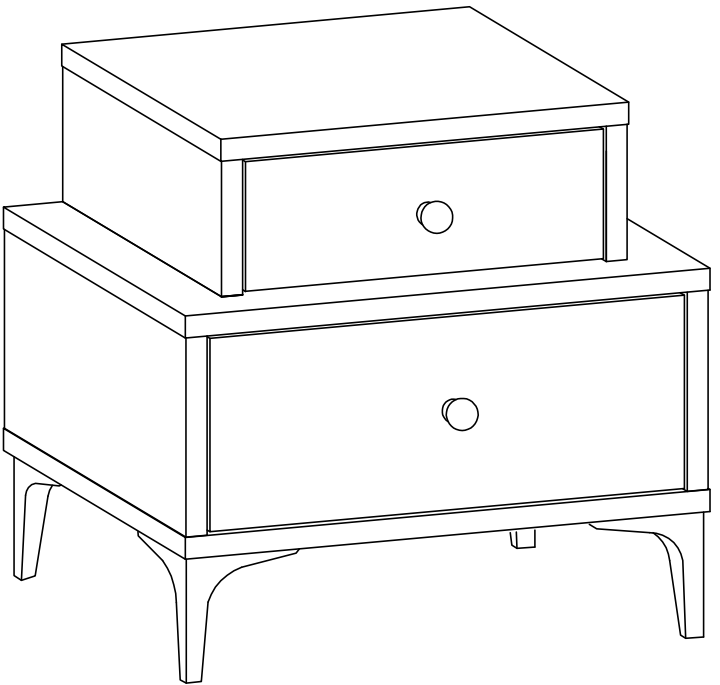

DEC20009/2 ALBERO

DECORMET

## MATERIALS

					
X 28	X 28	X 28	X 20	X 8	X 16
A	B	C	D	G	N
MINIFIX GIB	MINIFIX BODY	MIN.STOPPER	DOWEL	3,5 x 18 SCREW	METRIC SCREW
					
X 2	X 1	X 2	X 1	X 1	X 4
O	P	R	V	Z	BN
HANDLE SCREW	ALLEN KEY	HANDLE	278MM DRAWER	342MM DRAWER	170mm PVC LEG

## DEC20009.2 ALBERO

NO	NAME	PIECE	NO	İSİM	MİKTAR
1	BOTTOM PART	1 PCS	1	ALT TABLA	1 Adet
2 - 6	LEFT PART	2 PCS	2 - 6	SOL YAN	2 Adet
3 - 7	RIGHT PART	2 PCS	3 - 7	SAĞ YAN	2 Adet
4 - 8	TOP PART	2 PCS	4 - 8	ÜST TABLA	2 Adet
5 - 9	BACK PART	2 PCS	5 - 9	ARKALIK	2 Adet
10 - 11	DRAWER COVER	2 PCS	10 - 11	ÇEKMECE ÖNÜ	2 Adet
12 - 15	DRAWER SIDE PART	4 PCS	12 - 15	ÇEKMECE YANLARI	4 Adet
13 - 16	DRAWER BACK PART	2 PCS	13 - 16	ÇEK. ARKA PARÇA	2 Adet
14 - 17	DRAWER BOTTOM PART	2 PCS	14 - 17	ÇEKMECE ALTLIĞI	2 Adet